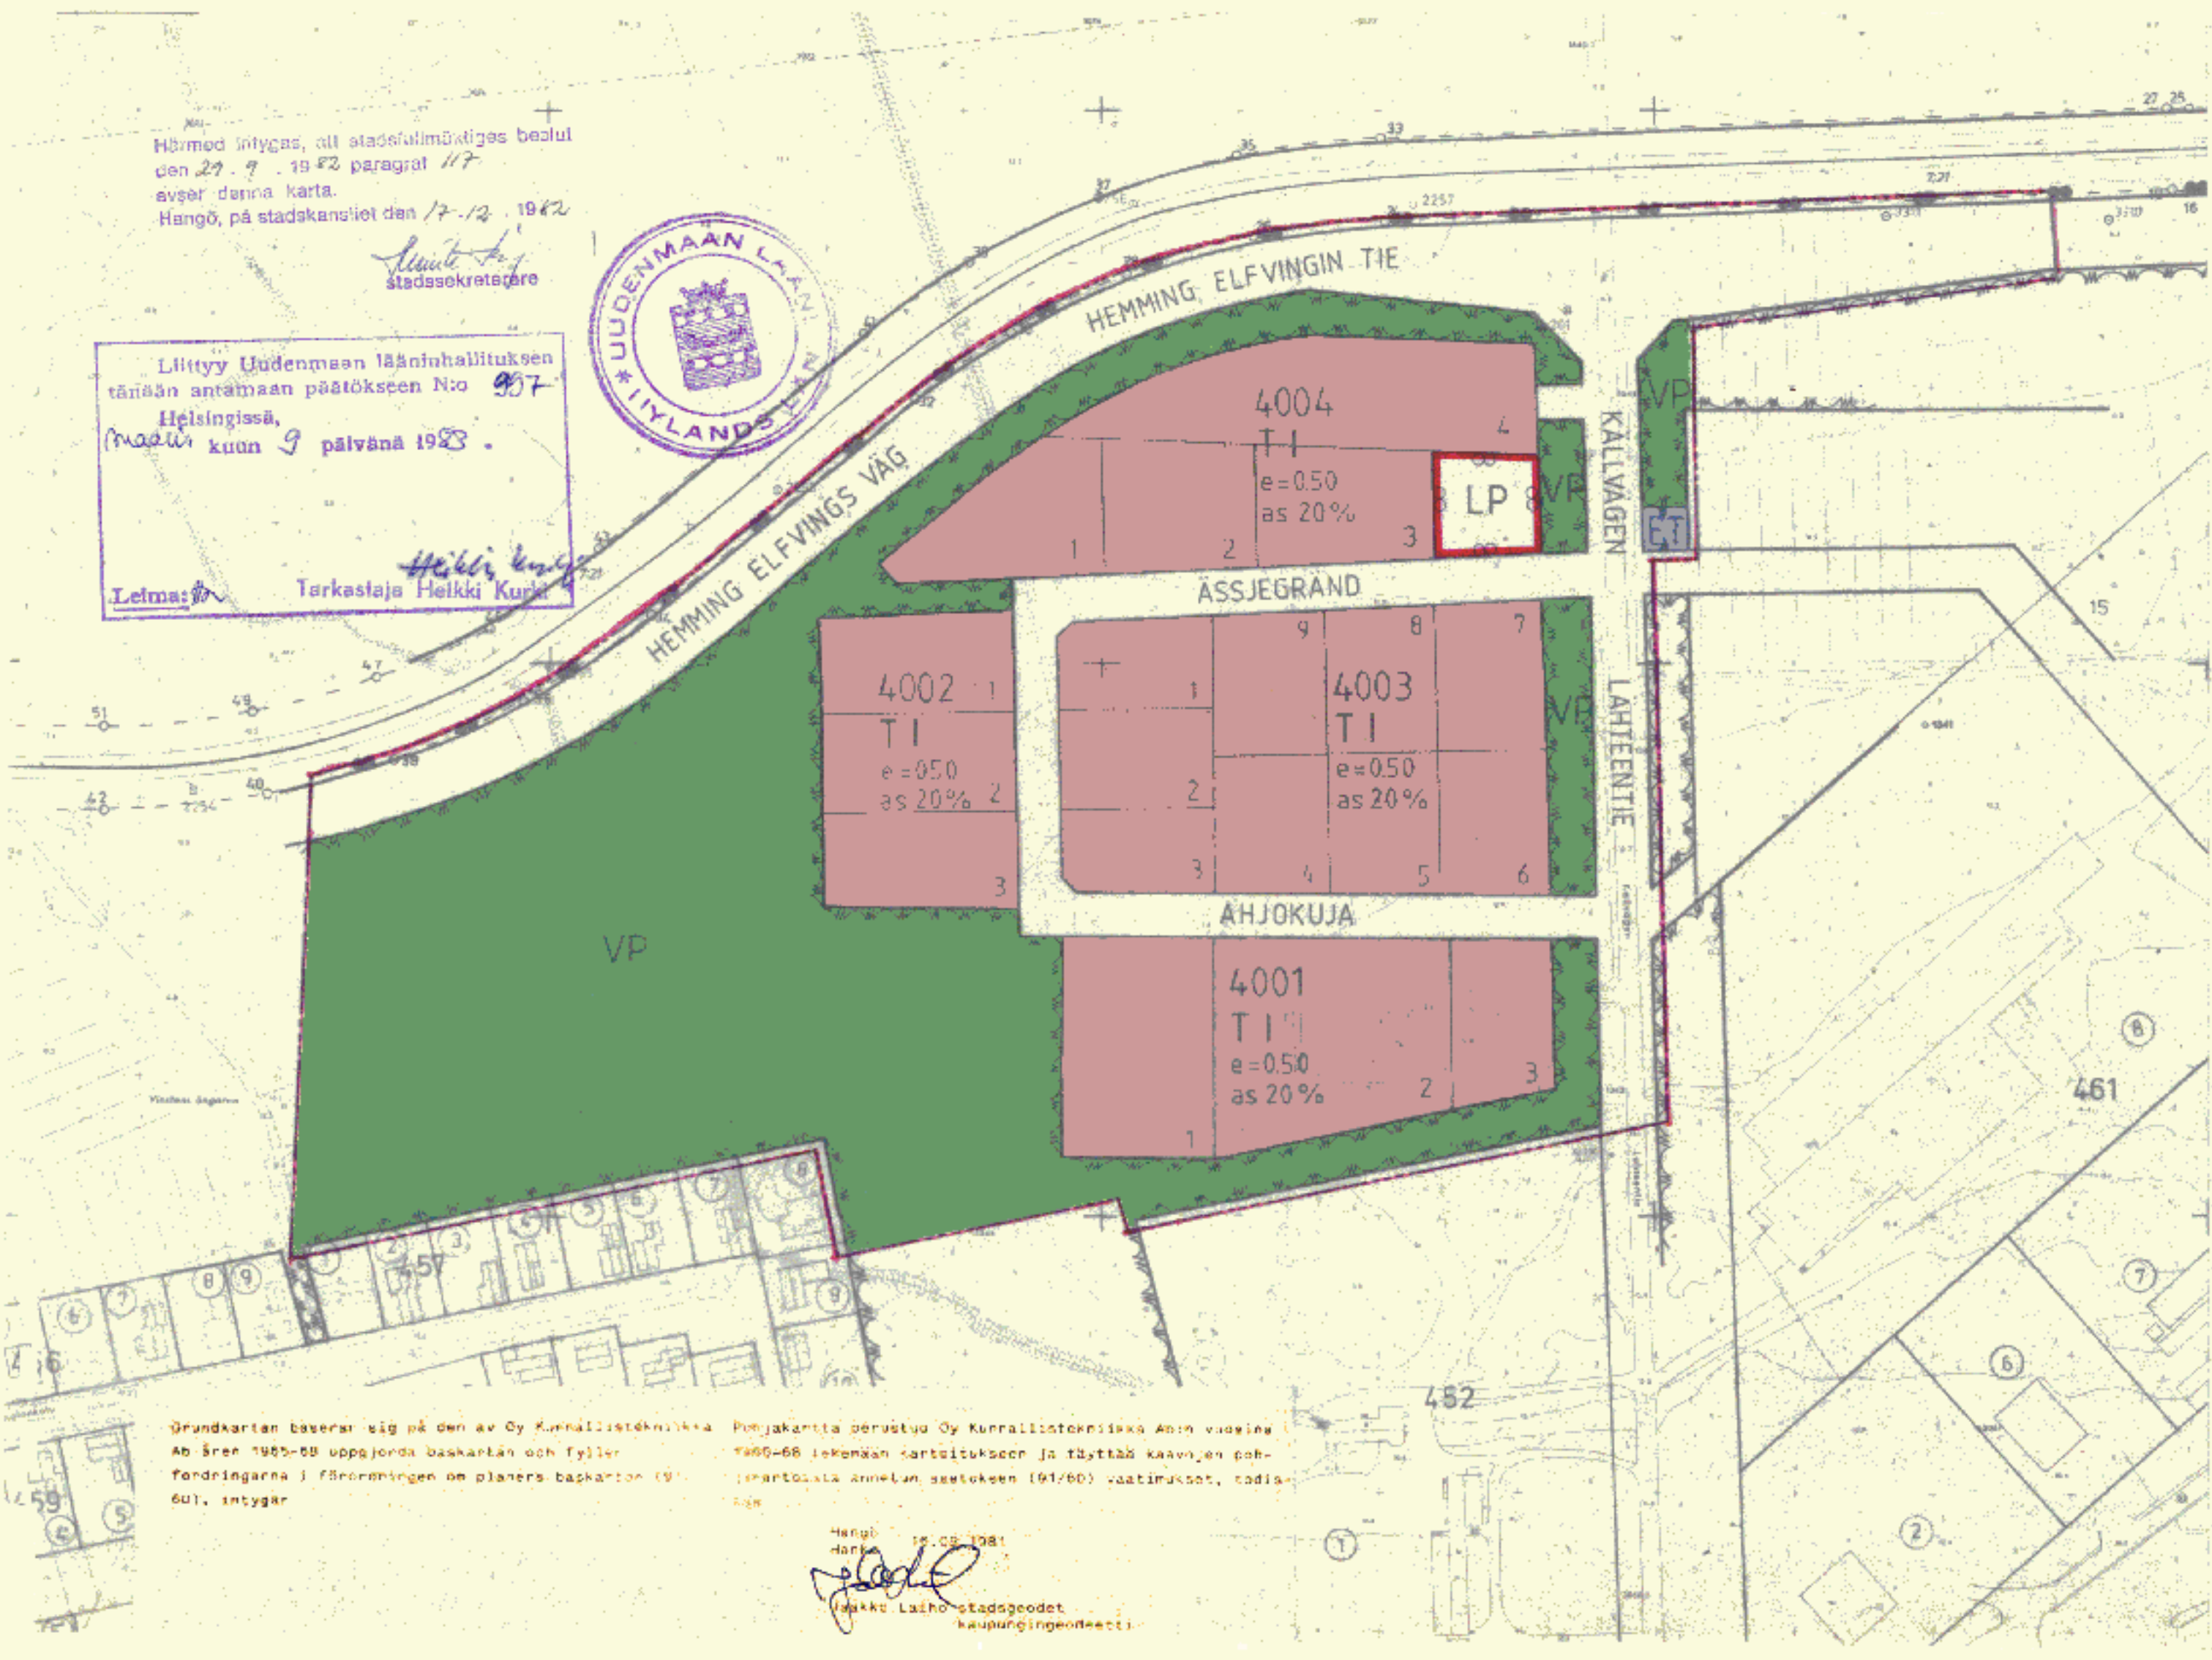

STADSPLANTEKNIKER OCH BYGGNINGSUTSÄTTNINGAR
ÅSERÅKÄRVA MUUTOS, LOKAL KORTET PÅ STRÅKA KARTTÄRNINGEN. 1-2000

- Linje 3 m utanför det utmärkta område som fastställs i planens 3 m och 4 m-zonerna utmärker de utmärkta områdena, som inte omfattas av planens.
- Kvarterets, kvartersdelens och områdegränser. Kontrollera kvartersdelens och områdegränserna.
- Bestämmedelgränser. En kvartersdelens utmärkta områdegränserna.
- Fastighetsgränser. Utmärkta fastighetsgränserna.
- Stadsdelensgränser. Stadsdelensgränserna.
- 4
- 4001
- 4
- ÅSJEGRAND
- as 20%
- 1
- e-0.50
- Gata, Kall.
- T
- VP
- PÅRKE- OCH PARKERING
- LET

Helsingfors 25.1.1982
Helsingfors

SUUNNITTELUKESKUS OY · PLANKONSULT AB

Heikki Lehtonen
Heikki Lehtonen
dipl. ark.

Härmed intygas, att stadsfullmäktiges beslut den 29. 9. 1982 paragraf 117 avser denna karta.
Hangö, på stadskansliet den 17.12. 1982

Ståhl
stadssekreterare

Lititty Uudenmaan läänin hallituksen täällä antamaan päätöksen No 957 Helsingissä, Maailman kuu 9 päivänä 1983.

Heikki Kurki
Tarkastaja Heikki Kurki

Grundkartan baseras på den av Oy Karttällistekniikka AB från 1985-88 uppgjorda baskartan och fyra fonderingarna i förordningen om planens baskartan (91/60), intygat

Pojakanta perustuu Oy Karttällistekniikka Abin vuonna 1985-88 tekemään kartoitukseen ja täyttää kaavujen pohjakaartista annetun vaatimuksen (91/60) vaatimukset, radia-

Hangö kartta 10.08.1981
Heikki Lehtonen
Heikki Lehtonen
kaupungingeografi